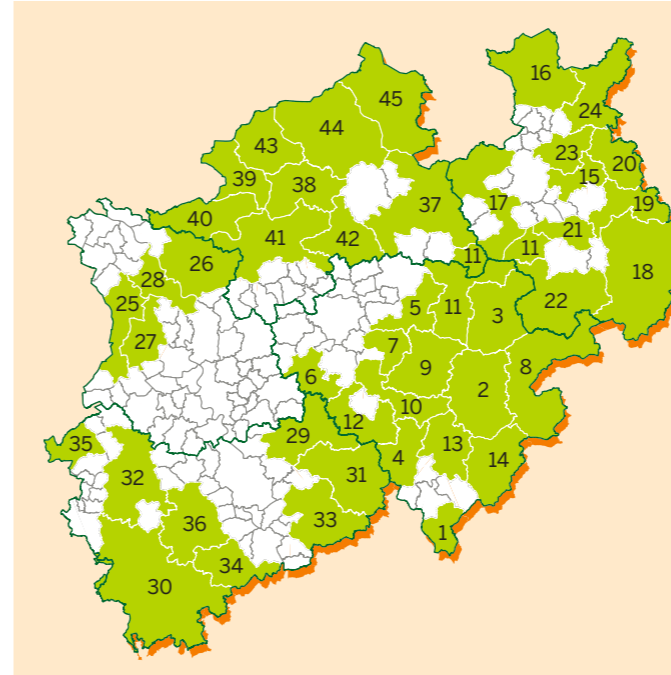

LEADER in NRW EU-Förderperiode 2023–2027

Informieren Sie sich unter www.leader.nrw.de oder bei Ihrer zuständigen Bezirksregierung:

Bezirksregierung Arnsberg
www.bezreg-arnsberg.nrw.de

1. 1 3-Länder-Eck
2. 2 4 mitten im Sauerland
3. 3 5verBund
4. 4 BiggeLand
5. 5 Börde trifft Ruhr
6. 6 Ennepe.Zukunft.Ruhr
7. 7 HIM – das sind wir!
8. 8 Hochsauerland
9. 9 LEADERsein! – Bürgerregion Sorpesee
10. 10 LenneSchiene
11. 11 Lippe-Möhnesee
12. 12 Oben an der Volme
13. 13 SauerSiegerLand
14. 14 Wittgenstein

Bezirksregierung Detmold
www.bezreg-detmold.nrw.de

1. 15 3L in Lippe
2. 16 AueLand
3. 17 GT8
4. 18 Kulturland Kreis Höxter
5. 19 Lippischer Südosten
6. 20 Nordlippe
7. 21 Senne³
8. 22 Südliches Paderborner Land
9. 23 Verein(t) – regional.gesund.digital
10. 24 WeserLand

Pluspunkte bei LEADER

- + **LEADER** ist flexibel: Gefördert werden kann, was zu den von der Region vereinbarten Entwicklungszielen passt
- + Alle können mitmachen: Privatpersonen, Unternehmen, Vereine, Kommunen und Andere aus der LEADER-Region
- + Bis zu 70 % Ihrer Projektkosten können gefördert werden
- + Ihr Regionalmanagement unterstützt Sie während des gesamten Prozesses
- + Sie nehmen die Entwicklung Ihrer Heimat selbst in die Hand
- + Sie kommen mit anderen Aktiven in Kontakt und die Region wächst zusammen

Bezirksregierung Düsseldorf
www.brd.nrw.de

1. 25 Leistende Landschaft
2. 26 Lippe-Issel-Niederrhein
3. 27 Mittlerer Niederrhein
4. 28 Niederrhein: Natürlich lebendig!

Bezirksregierung Köln
www.bezreg-koeln.nrw.de

1. 29 Bergisches Wasserland
2. 30 Eifel
3. 31 Oberberg: 1000 Dörfer – eine Zukunft
4. 32 Rheinisches Revier an Inde und Rur
5. 33 Vom Bergischen zur Sieg
6. 34 Voreifel – Die Bäche der Swist
7. 35 Westzipfelregion
8. 36 Zülpicher Börde

Bezirksregierung Münster
www.brms.nrw.de

1. 37 9Plus im Kreis Warendorf
2. 38 Baumberge
3. 39 berkel schlinge
4. 40 Bocholter Aa
5. 41 Hohe Mark
6. 42 Kleeblatt
7. 43 Kulturlandschaft Westmünsterland
8. 44 Steinfurter Land
9. 45 Tecklenburger Land